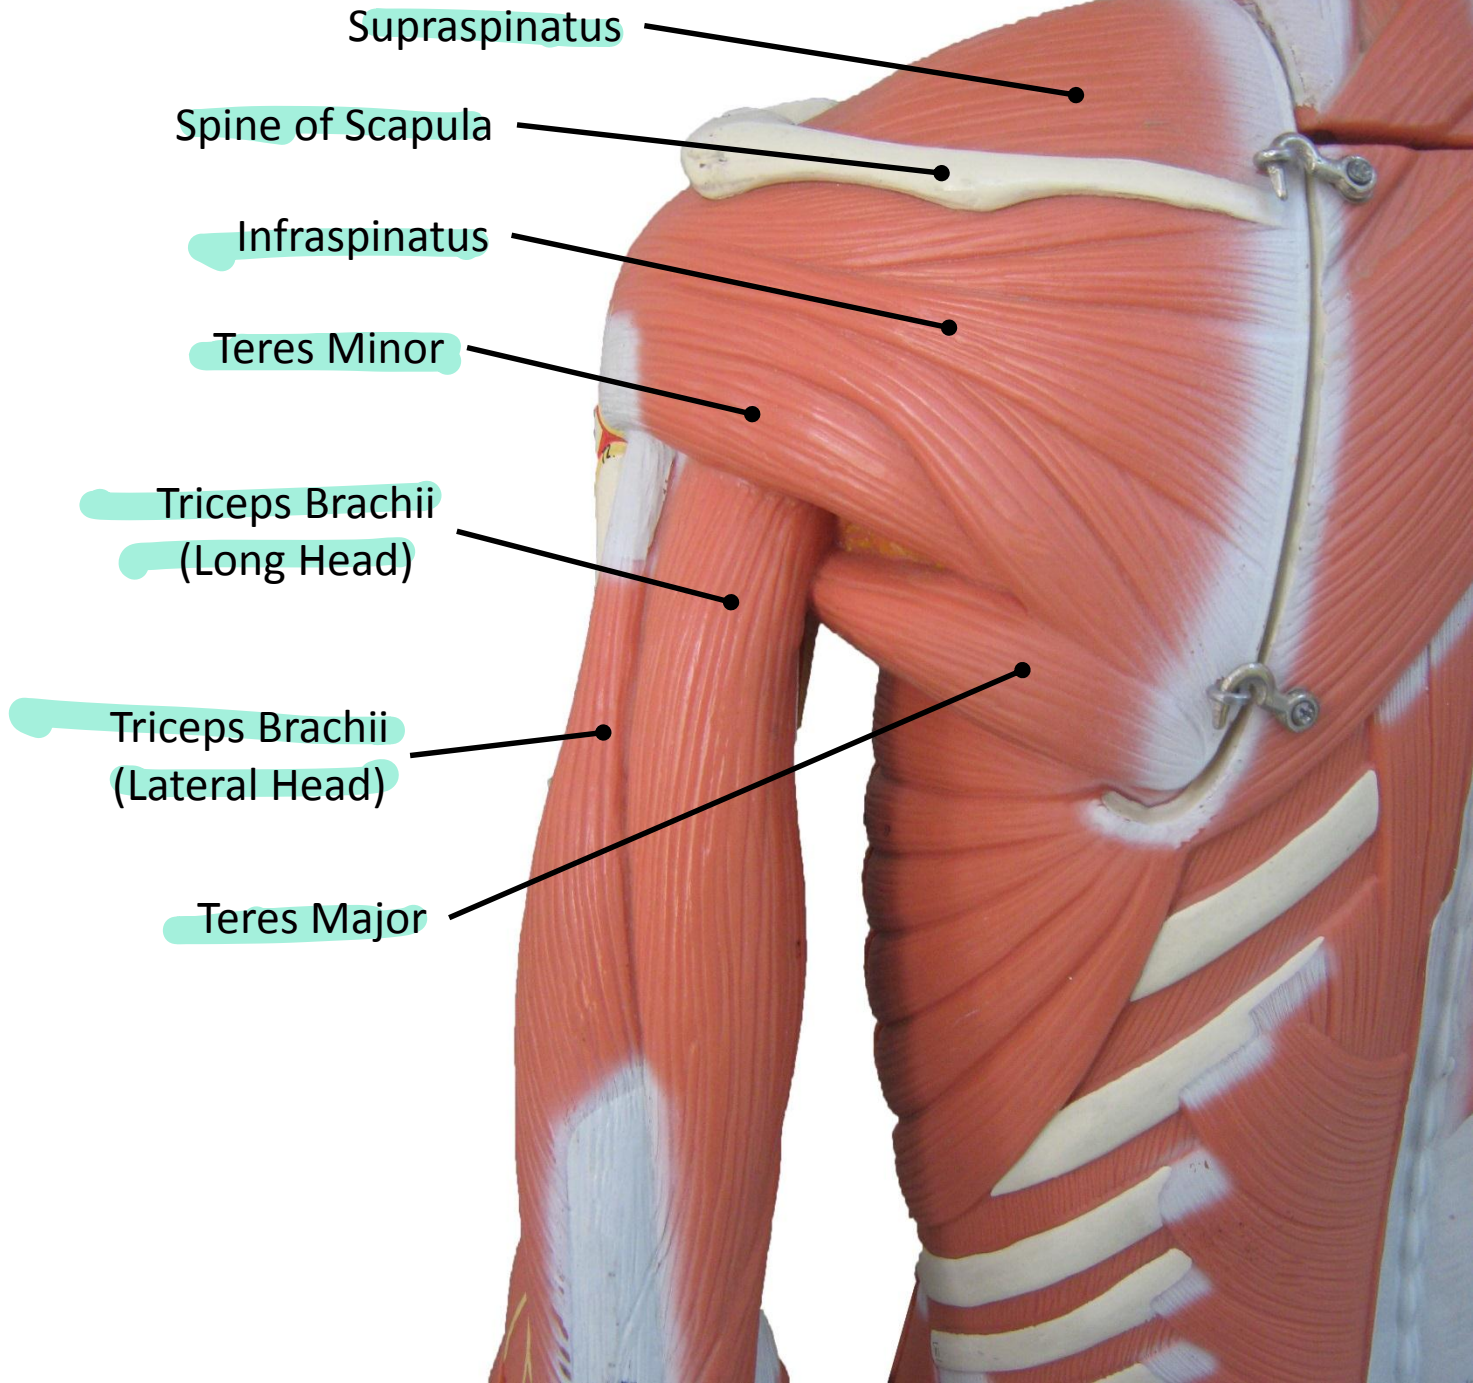

Spin of the scapulae تحت ال

Infraspinatus

شكل مربع

Rhomboideus Major

التي تحت major

منشوف من قدام ومن وراء

Deltoid

Latissimus Dorsi

Back view of the scapulae

ال major ١٢

Supraspinatus

Spine of Scapula

Infraspinatus

Teres Minor

Triceps Brachii  
(Long Head)

Triceps Brachii  
(Lateral Head)

Teres Major

Biceps Brachii  
(Short Head)

في ال (Biceps) ال (Head) الذي يبين  
على الصورة هو ال يكون بالحقيقة  
هو ال (short head)  
والهيكس م كايح

Biceps Brachii  
(Long Head)

Subscapularis

Coracobrachialis