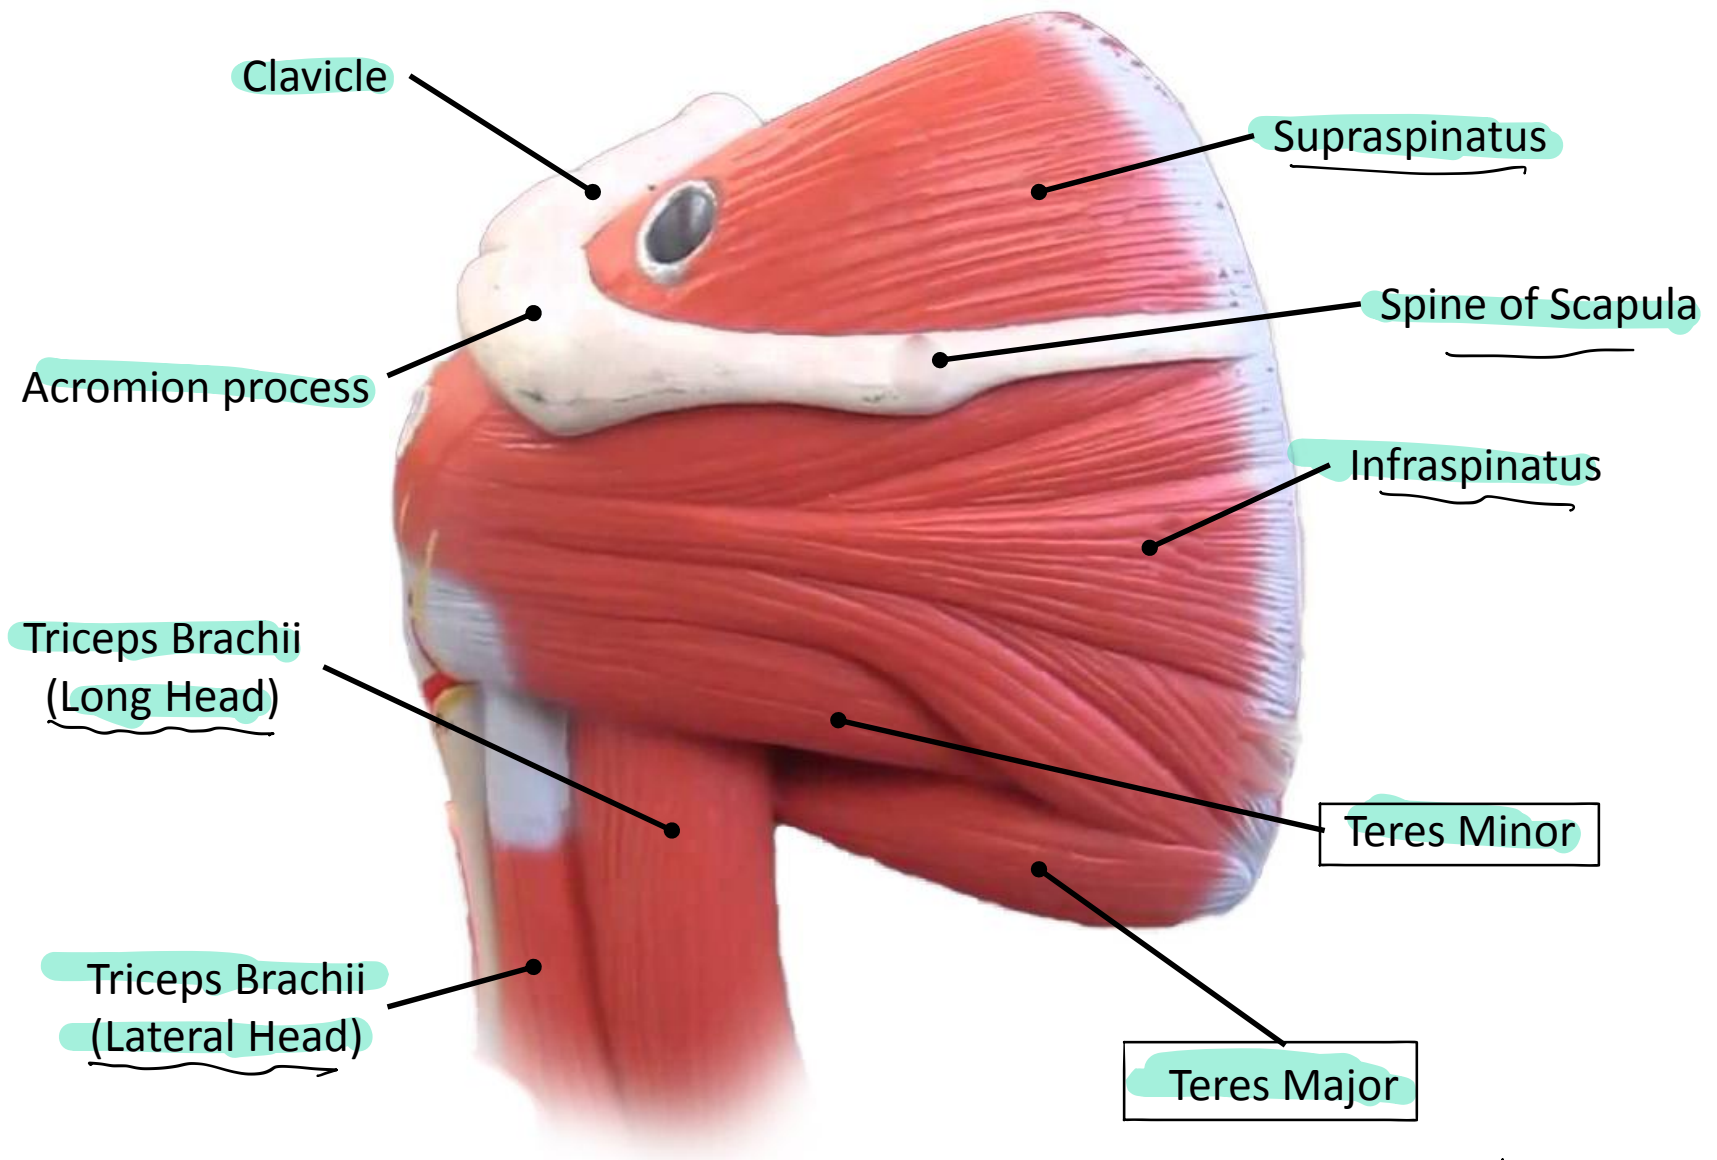

Spin of the scapulae تحت ال

Infraspinatus

شكل مربع

Rhomboideus Major

التي تحت major

منشوف من قدام ومن وراء

Deltoid

Latissimus Dorsi

Back view of the scapulae

ال major ١٢

Supraspinatus

Spine of Scapula

Infraspinatus

Teres Minor

Triceps Brachii  
(Long Head)

Triceps Brachii  
(Lateral Head)

Teres Major

Biceps Brachii  
(Short Head)

في ال (Biceps) ال (Head) الذي يبين  
على الصورة هو ال يكون بالحقيقة  
هو ال (short head)  
والهيكس م كايح

Biceps Brachii  
(Long Head)

Subscapularis

Coracobrachialis