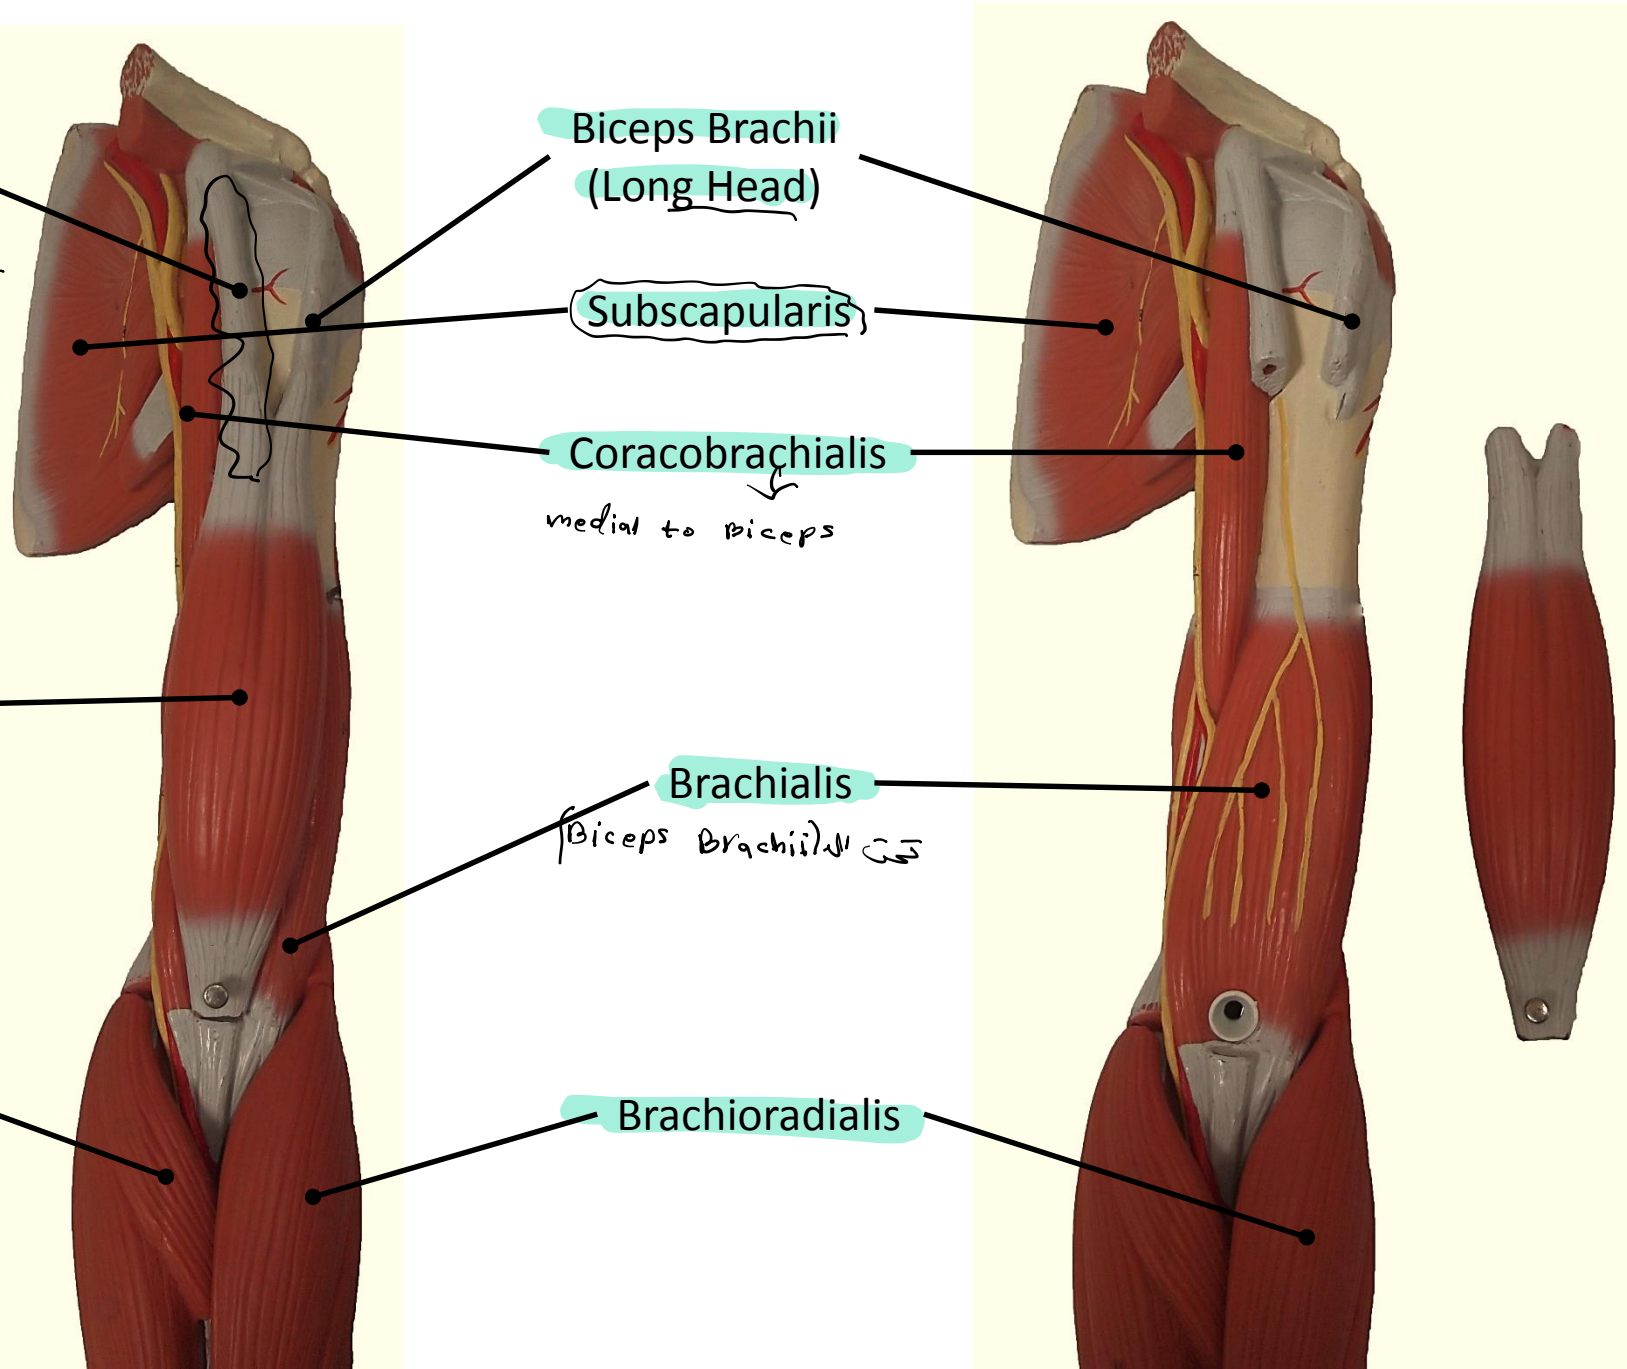

Biceps Brachii
(Short Head)

في ال (Biceps) ال (Head) الذي يبين
على الصورة هو ال يكون بالحقيقة
هو ال (short head)
والهيكس م كايح

Biceps Brachii
(Long Head)

Subscapularis

Coracobrachialis

medial to Biceps

Biceps Brachii

Brachialis

(Biceps Brachii) ال كايح

Pronator Teres

Brachioradialis