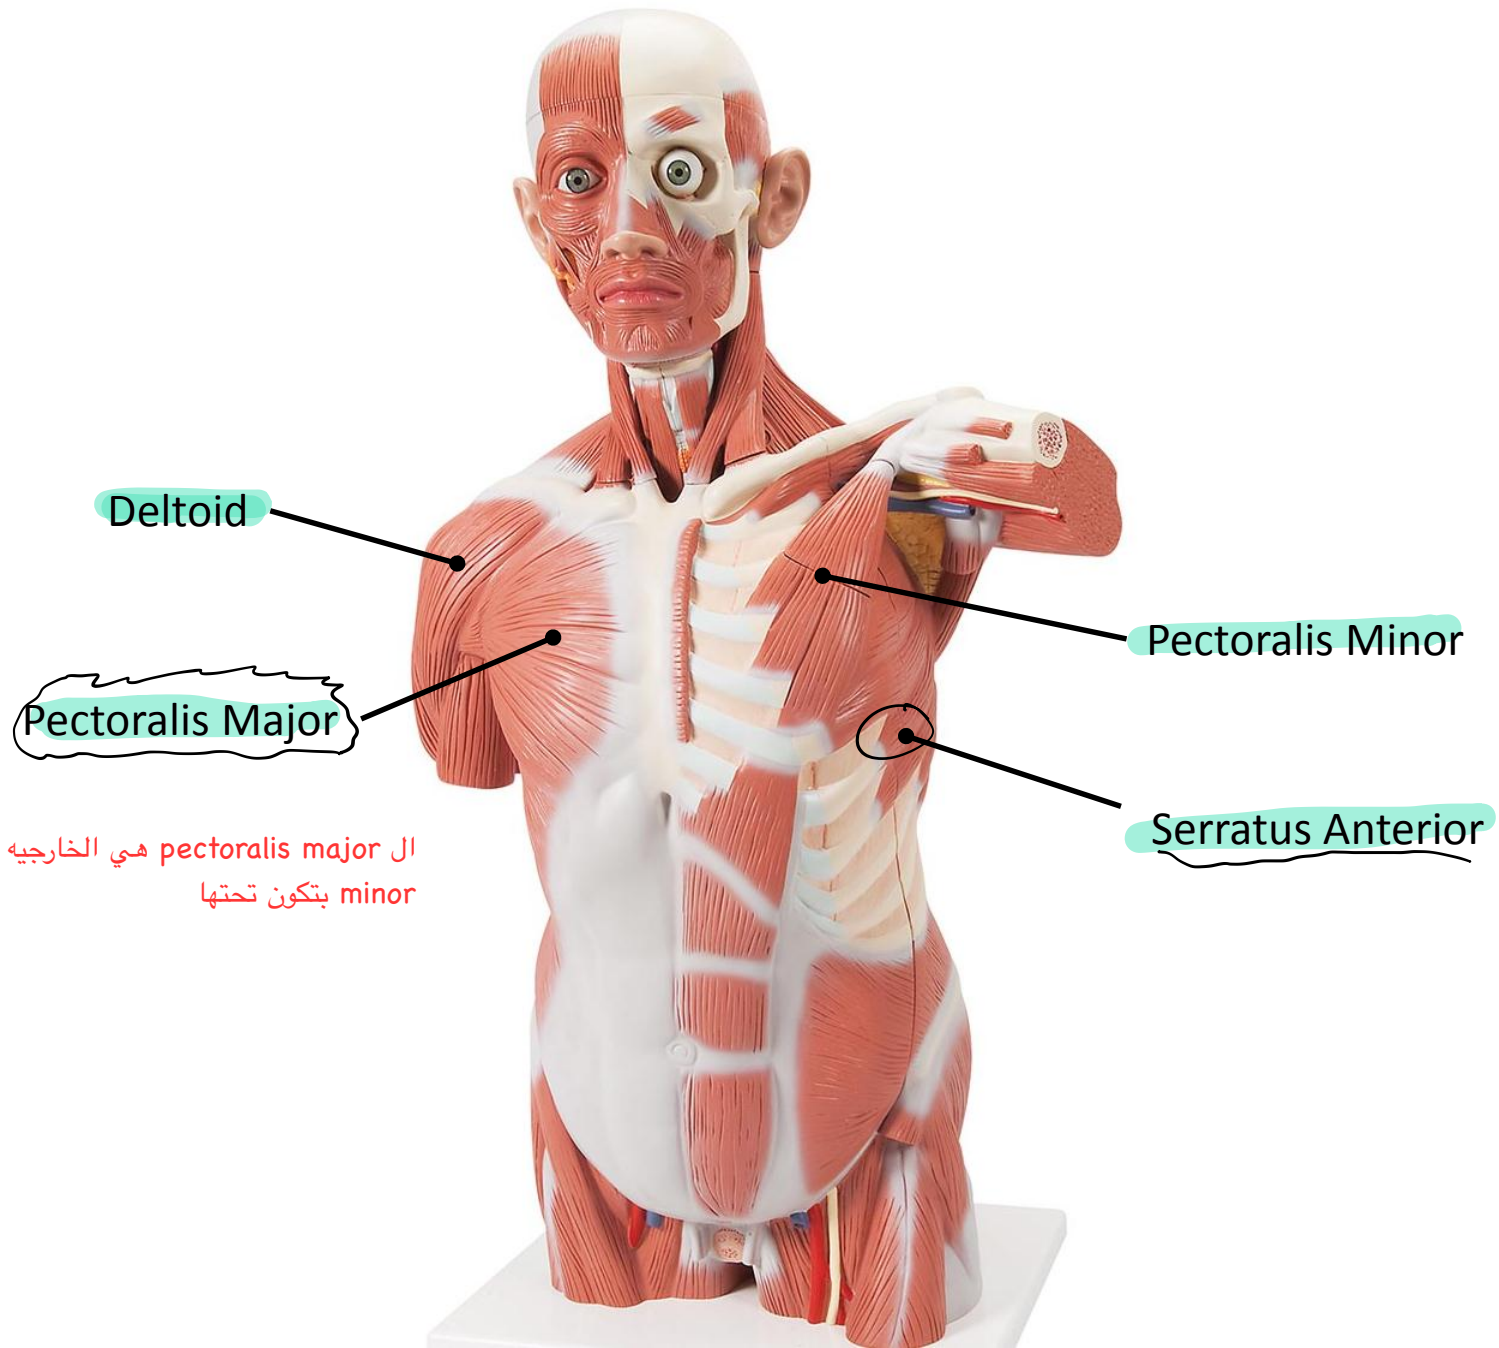

Anatomy  
Passion

Lecture: Lab 5

Done By: Ramzi abujamous

## Muscles of Upper Limb

ال pectoralis major هي الخارجيه اما ال minor بتكون تحتها

شكل مربع

رافضة

Levator Scapulae

Rhomboideus Minor

Spin of the scapulae فوق ال

Supraspinatus

Spin of the scapulae تحت ال

Infraspinatus

شكل مربع

Rhomboideus Major

التي تحت major

منشوف من قدام ومن وراء

Deltoid

Latissimus Dorsi

Teres Major

Biceps Brachii  
(Short Head)

في ال (Biceps) ال (Head) الذي يبين  
على الصورة هو ال يكون بالحقيقة  
هو ال (short head)  
والهيكس م كايح

Biceps Brachii  
(Long Head)

Subscapularis

Coracobrachialis