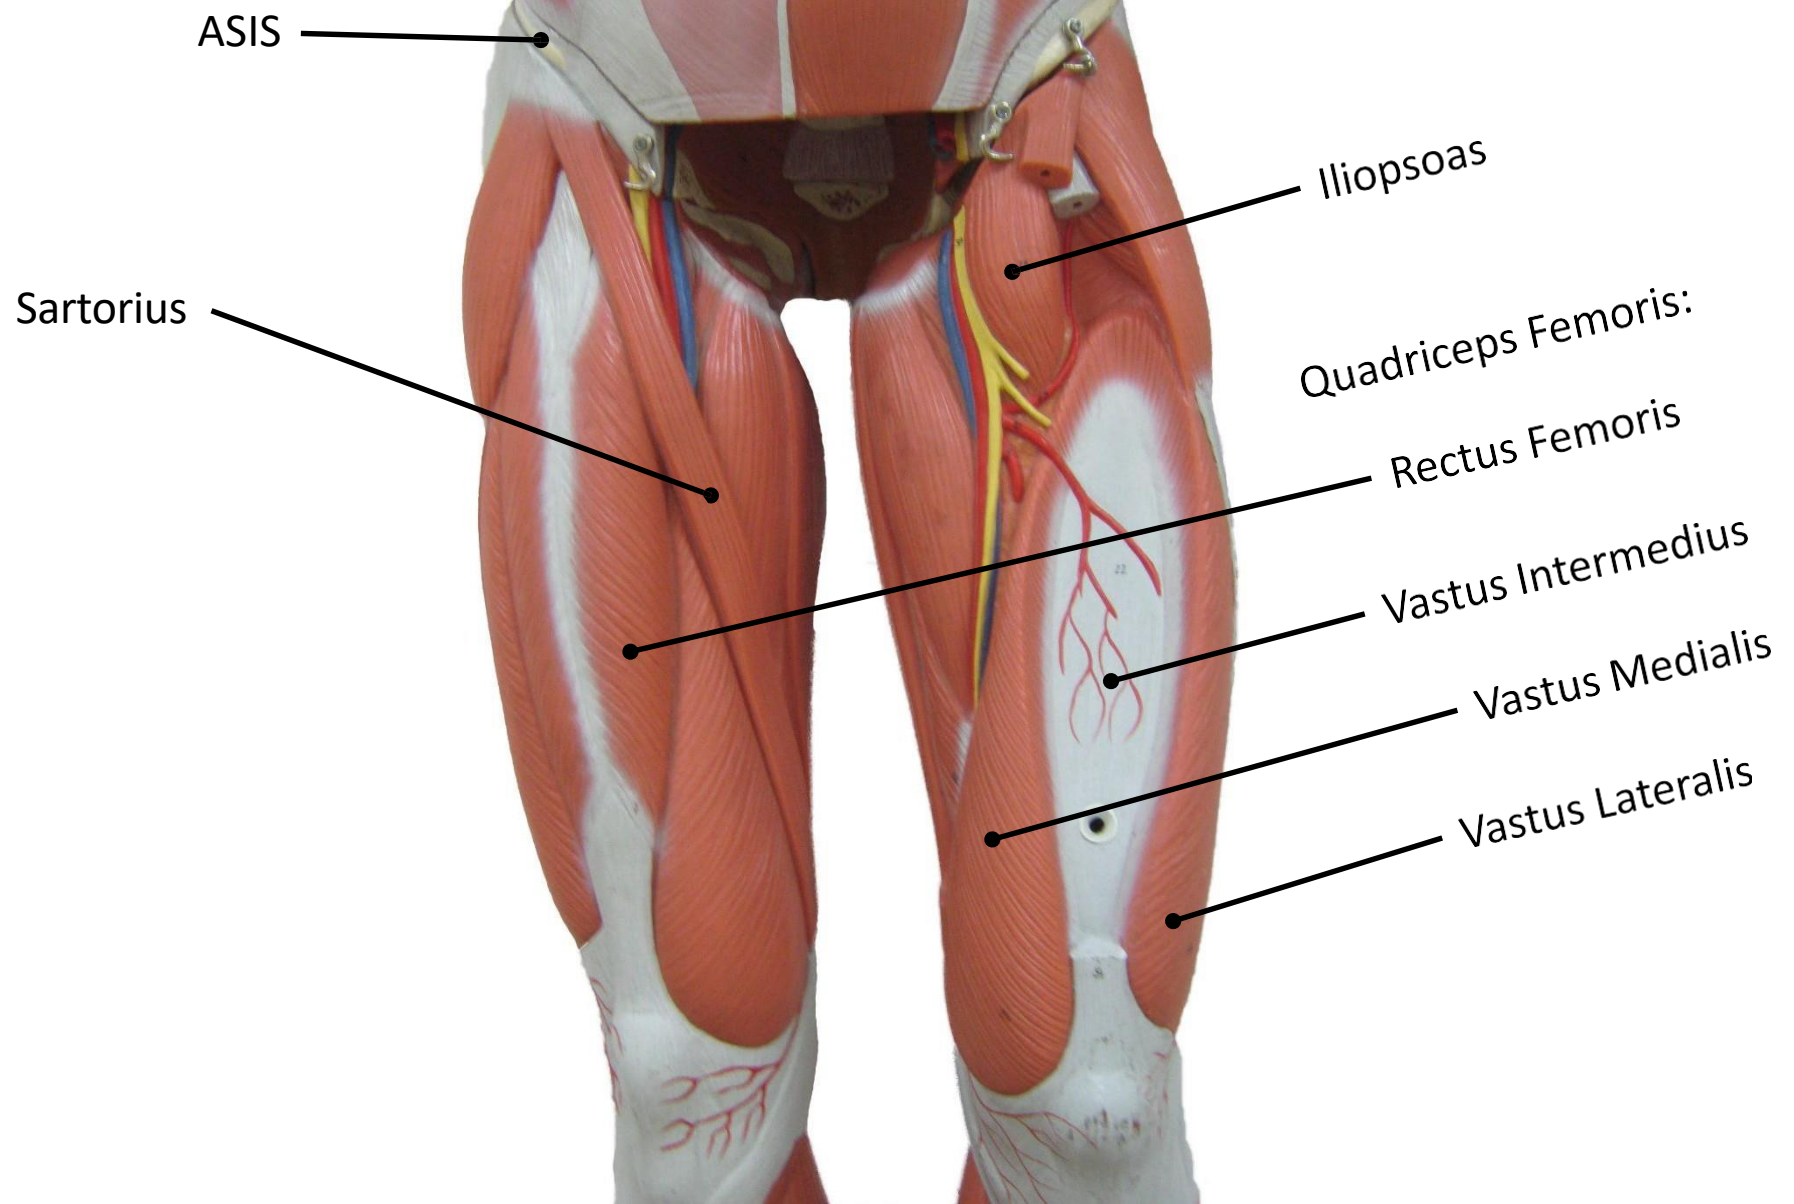

# Lab 6

**Muscles of lower &  
Muscles of head and neck**

ASIS

Sartorius

Iliopsoas

Quadriceps Femoris:

Rectus Femoris

Vastus Intermedius

Vastus Medialis

Vastus Lateralis

Adductor Magnus

Adductor Longus

Gracilis

Gluteus Medius

Greater Trochanter

Sciatic Nerve

Gastrocnemius

Soleus

Tendo-calcaneus

Gastrocnemius  
(Lateral Head)

Gastrocnemius  
(Medial Head)

Peroneus Longus

Tendo-calcaneus

Medial Malleolus